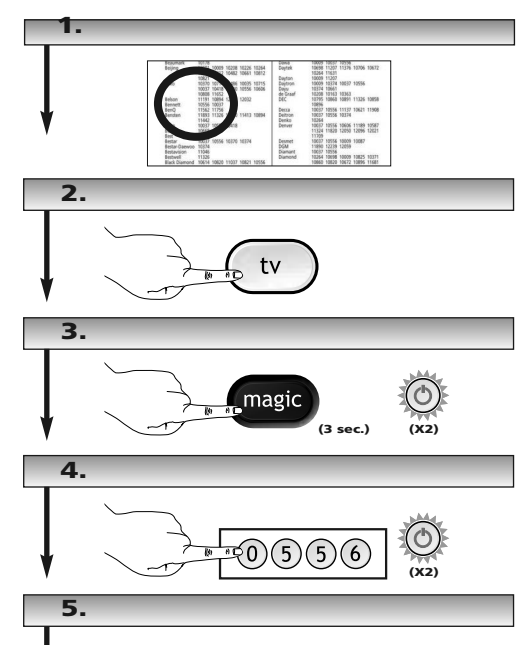

URC-3840

El embalaje incluye: A embalagem inclui: Guia del usuario, Manual de instrucciones, Control Remoto Universal, Controle Remoto Universal.

Español

Precauciones para el control remoto de seguridad: No exponga el control remoto a ambientes extremadamente cálidos o húmedos.

Precauciones con la batería de seguridad: Advertencia: Use solamente pilas "AAA". No coloque las pilas en el mando a distancia con la polaridad invertida.

Disposición de la batería: No tire las pilas con la basura doméstica normal, informarse sobre la recogida selectiva local de pilas usadas para disponer correctamente.

Precauciones de seguridad del control remoto: Não exponha o controle remoto a ambientes extremamente quentes ou úmidos.

Precauciones con la batería de seguridad: Aviso: Utilize apenas pilhas "AAA". Não coloque as pilhas no controle remoto com as polaridades invertidas.

Bateria: precauções de segurança: Não coloque as pilhas no controle remoto com as polaridades invertidas.

Descarte do produto: Não descarte este produto com o lixo doméstico normal, mas informe-se sobre o local de recolha diferenciada para produtos eletrónicos e electrónicos para eliminar este produto corretamente.

Descarte de baterías: Não jogue as baterías com o lixo doméstico normal, mas informe-se sobre a coleta local para as baterías gastas ao dispô-las corretamente.

Precauciones de seguridad del control remoto: Não exponha o controle remoto a ambientes extremamente quentes ou úmidos.

Precauciones con la batería de seguridad: Não coloque as pilhas no controle remoto com as polaridades invertidas.

Bateria: precauções de segurança: Não coloque as pilhas no controle remoto com as polaridades invertidas.

Descarte do produto: Não descarte este produto com o lixo doméstico normal, mas informe-se sobre o local de recolha diferenciada para produtos eletrónicos e electrónicos para eliminar este produto corretamente.

Español: TV: Televisión / LCD / Plasma / Proyector / Retroproyector. SAT: Receptor de satélite / Convertidor y descodificador integrado / DVB-S / DVB-T / SAT/HDD. CBL: Convertidor de Cable / Convertidor y descodificador integrado / DVB-C. VAC: Accesorios de Video como Media Centres / Accesorios AV / Selectores de AV. VCD: Video Cd / Laser Disc. VCR: Grabador de videocaset / Combi TV/ VCR / Combi DVD/VCR / PVR. DVD: Reproductor DVD / DVD-R / Combi DVD / DVD/HDD.

Español

Configuración del código directo

- Ejemplo: Para configurar el ONE FOR ALL para a televisión: 1. Busque el código de su aparato en la lista de códigos. 2. Pulse la tecla TV en el ONE FOR ALL para el aparato que pretenda programar. 3. Pulse y mantenga pulsada la tecla MAGIC hasta que el LED rojo debajo de la tecla POWER parpadee dos veces.

Português

El Método de búsqueda